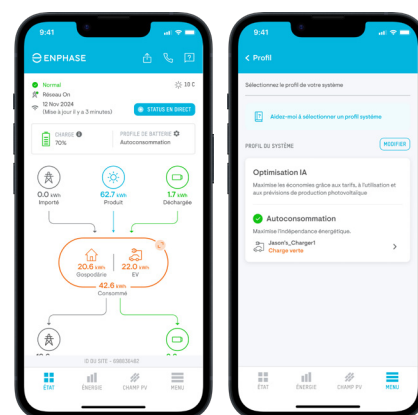

Sécurité

Détection d'arcs sur contacteur

RDC-DD de 6 mA pour la détection des fuites DC

Capteur sismique et d'inclinaison